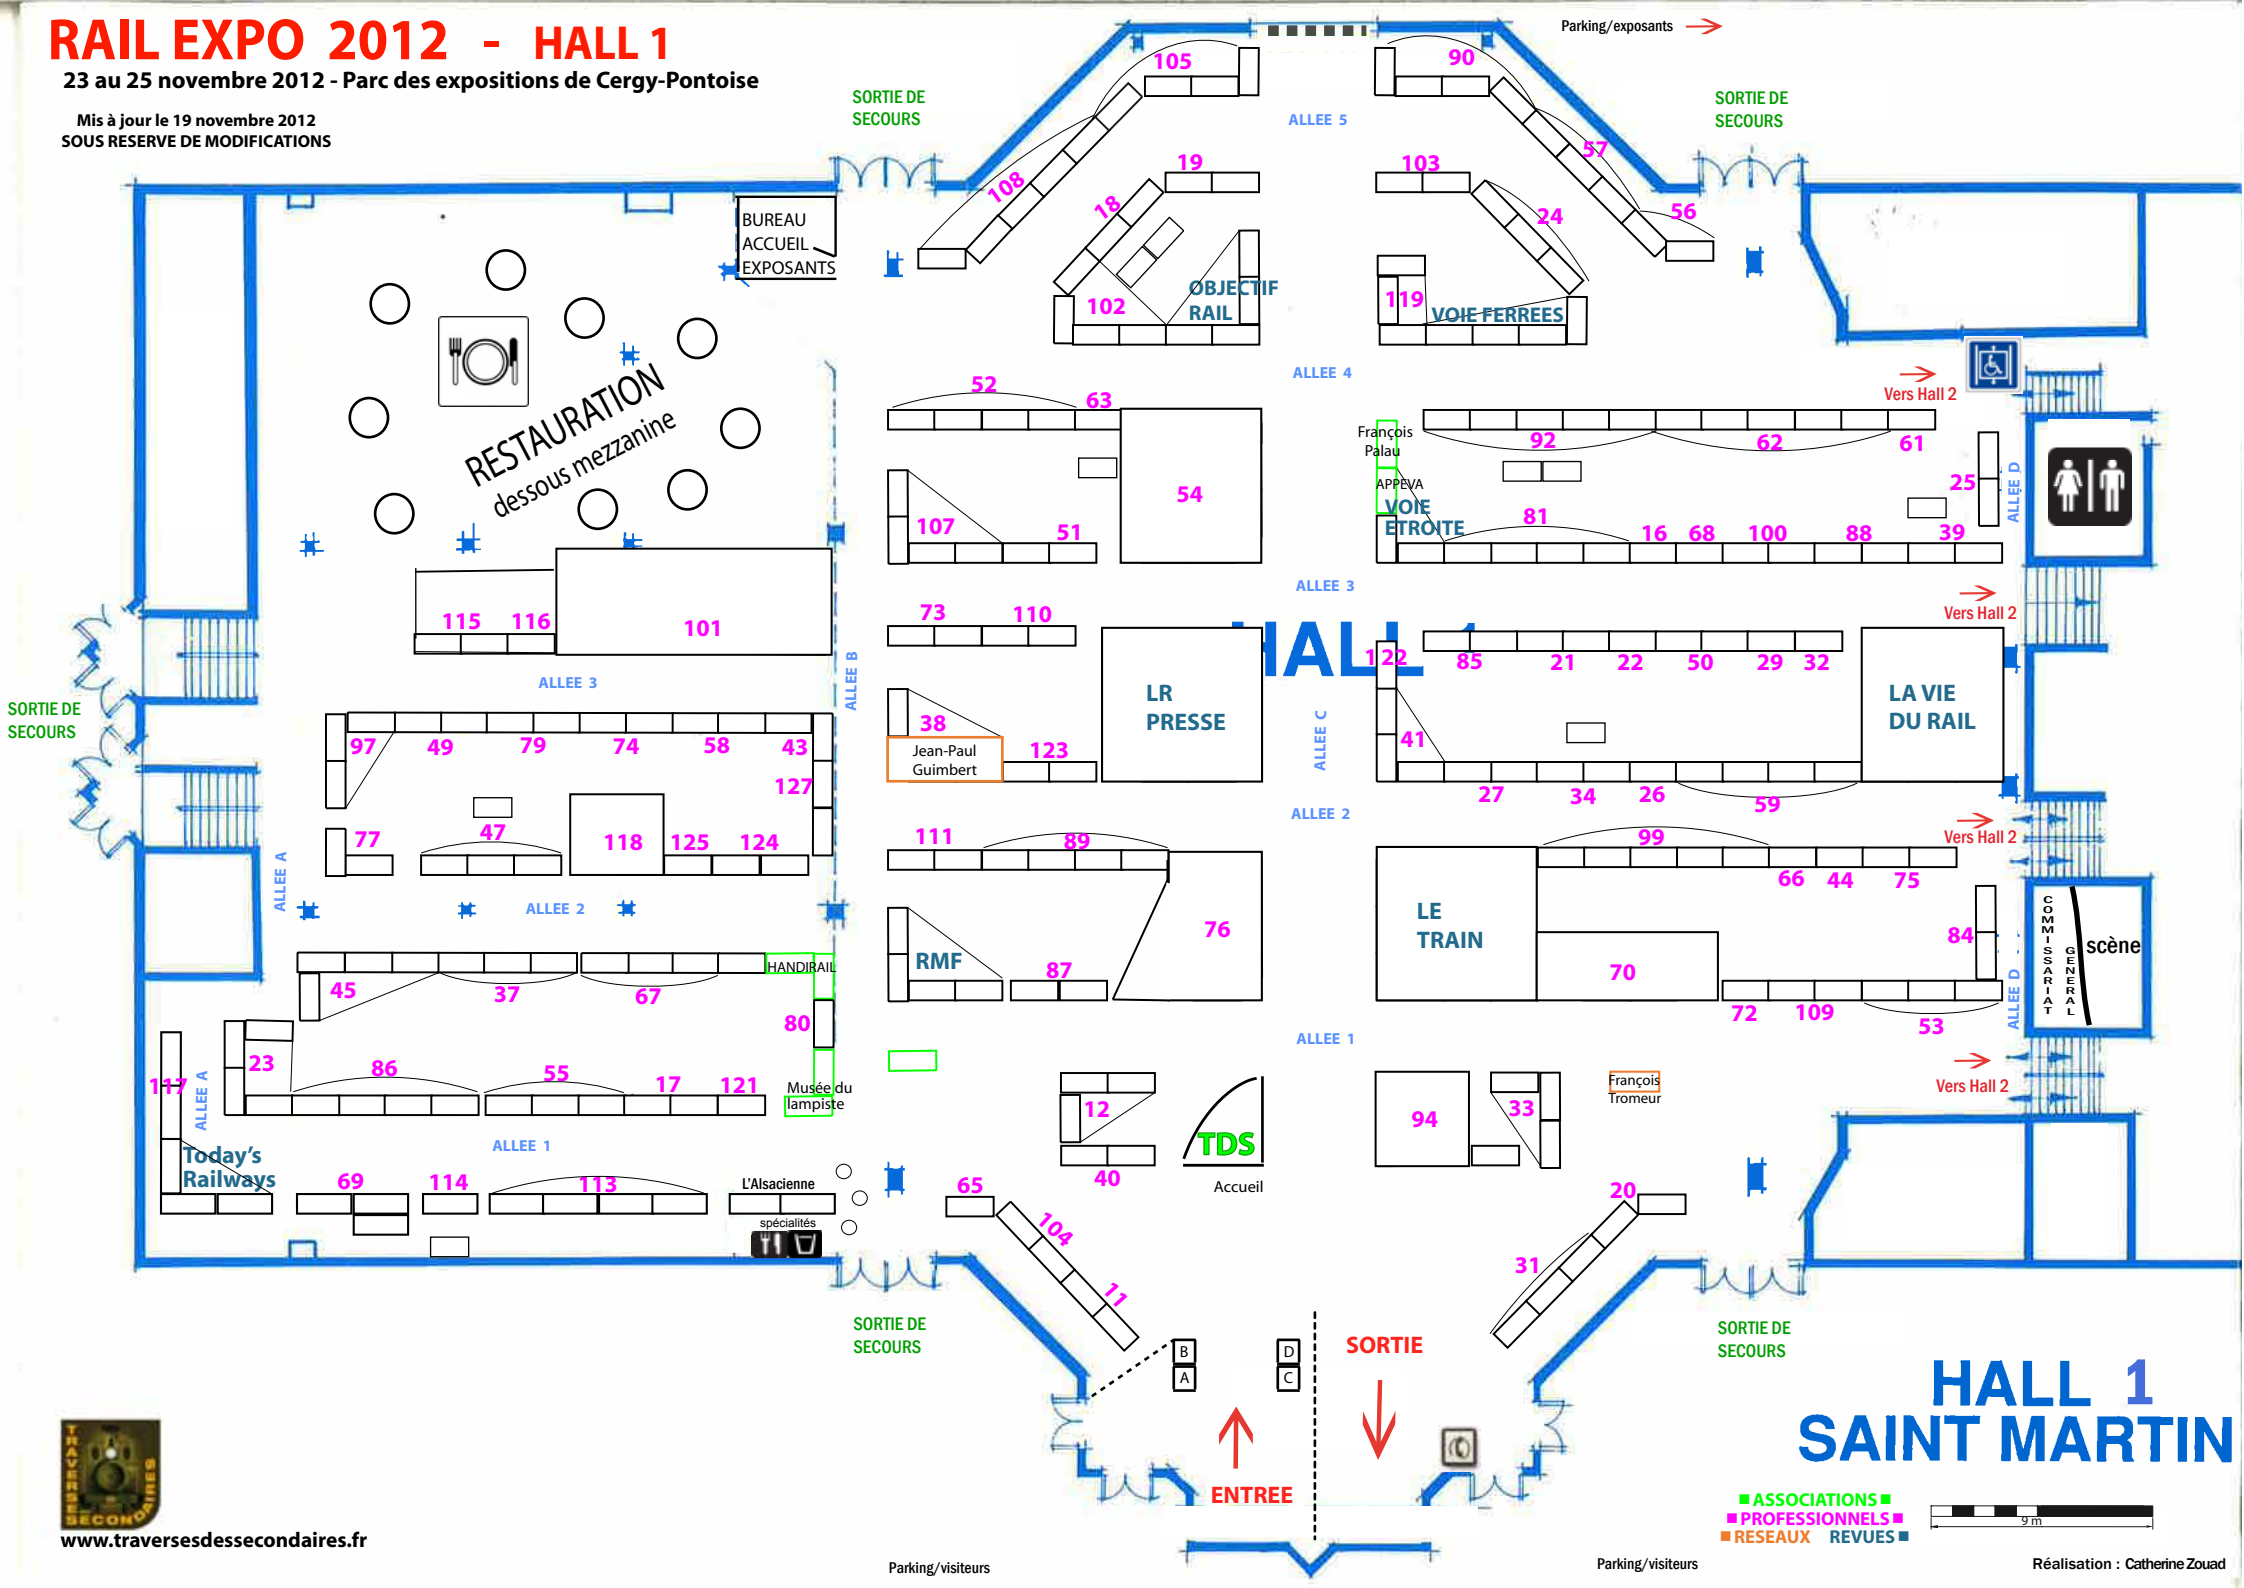

# RAIL EXPO 2012 - HALL 1

23 au 25 novembre 2012 - Parc des expositions de Cergy-Pontoise

Mis à jour le 19 novembre 2012  
SOUS RESERVE DE MODIFICATIONS

- ASSOCIATIONS ■
- PROFESSIONNELS ■
- RESEAUX REVUES ■